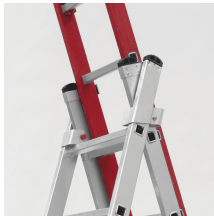

## ÉCHELLE COULISSANTE À 3 PLANS ELECTRA 3X3 M VIEE3X3

Échelle coulissante à cordes et 2 plans Electra fabriquée en aluminium et fibre de verre, a des marches carrés antidérapantes, barre stabilisatrice et patins antidérapants. Elle a aussi un système de poulie de renvoi de la corde.

### Caractéristiques principales

> Échelle coulissante à cordes et 2 plans Electra fabriquée en aluminium et fibre de verre, a des marches carrés antidérapantes, barre stabilisatrice et patins antidérapants. Elle a aussi un système de poulie de renvoi de la corde.

### Spécifications

Échelle	Aluminium et fibre de verre
Marches	460 mm
Marches antidérapantes	Oui
N° marches	3 x 10
Patins antidérapants	Oui
Hauteur	3000 mm
Largueur	160 mm
Longueur	480 mm
Poids avec emballage	18.000 kg
Poids du produit	17.729 kg