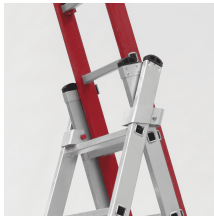

ÉCHELLE COULISSANTE À 3 PLANS ELECTRA 3X3 M

VIEE3X3

Échelle coulissante à cordes et 2 plans Electra fabriquée en aluminium et fibre de verre, a des marches carrés antidérapantes, barre stabilisatrice et patins antidérapants. Elle a aussi un système de poulie de renvoi de la corde.

Caractéristiques principales

> Échelle coulissante à cordes et 2 plans Electra fabriquée en aluminium et fibre de verre, a des marches carrés antidérapantes, barre stabilisatrice et patins antidérapants. Elle a aussi un système de poulie de renvoi de la corde.

Spécifications

Échelle	Aluminium et fibre de verre
Marches	460 mm
Marches antidérapantes	Oui
N° marches	3 x 10
Patins antidérapants	Oui
Hauteur	3000 mm
Largueur	160 mm
Longueur	480 mm
Poids avec emballage	18.000 kg
Poids du produit	17.729 kg