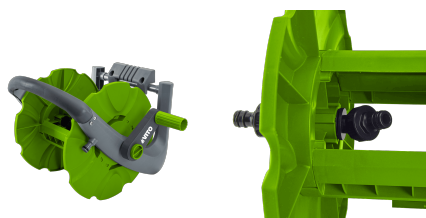

## DÉVIDOIR 2 EN 1 VIEMPP

Le Dévidoir 2 en 1 de VITO est une solution polyvalente pour l'organisation des tuyaux, garantissant un rangement pratique et efficace des espaces extérieurs. Cet article, compatible avec des tuyaux jusqu'à 20 mètres, se distingue par ses 2 modes d'utilisation : portable ou fixé au mur grâce au support fourni. L'enrouleur est doté d'une poignée pour faciliter le transport de l'équipement et d'une manivelle pour organiser le tuyau de manière plus pratique et éviter les torsions. En outre, il est doté d'un raccord pour robinet qui permet de le raccorder à une source d'eau.

### Caractéristiques principales

- > 2 en 1 : Dévidoir portable qui peut être fixé au mur à l'aide du support ;
- > Équipé d'une manivelle, garantissant la praticité ;
- > Comprend une rallonge pour se connecter à un robinet ;
- > Compatible avec des tuyaux jusqu'à 20 mètres.

### Spécifications

Dimensions	<b>300x540x360mm</b>
Poids du produit	<b>1,688kg</b>
Poids brut (g)	<b>1,688kg</b>
Raccord du tuyau	<b>1/2" - 3/4"</b>