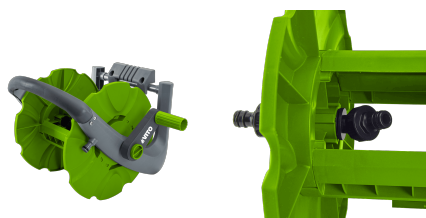

## ENROLADOR DE MANGUEIRA PAREDE-PORTÁTIL VIEMPP

O Enrolador de Mangueira de Parede-Portátil da VITO é uma solução versátil de organização de mangueiras, garantindo uma arrumação prática e eficiente dos espaços exteriores. Este artigo, compatível com mangueiras até 20 metros, destaca-se por dispor 2 modos de utilização: portátil ou afixado à parede através do suporte incluído. O enrolador contém uma pega de mão que auxilia o transporte do equipamento e uma manivela que permite organizar a mangueira de forma mais prática, e evitar torções. Adicionalmente, apresenta um encaixe para torneira, que possibilita a ligação com uma fonte de água.

### Características principais

- > 2 em 1: Enrolador portátil que pode ser afixado à parede através do suporte;
- > Equipado com uma manivela, garantindo praticidade;
- > Inclui extensão para fazer ligação com uma torneira;
- > Compatível com mangueiras até 20 metros.

### Especificações

Dimensões	300x540x360mm
Peso do produto	1,688kg
Ligações para torneira	1/2" - 3/4"
Peso bruto	1,688kg