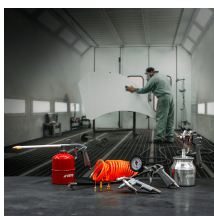

### VIKITC08

Pistola de lavagem > Capacidade do copo: 1000ml > Pressão de ar recomendada: 8 bar > Adequada para pulverizar óleo leve e produtos de limpeza. Pistola de pintura > Capacidade do copo: 750ml > Pressão de ar recomendada: 3 bar > Adequada para aplicação de vernizes e tintas. Pistola de sopro > Pressão de ar recomendada: 8 bar > Adequada para limpeza de áreas de trabalho, por exemplo: poeiras. Mangueira espiral > Pressão de ar recomendada: 8 bar > Flexível > Comprimento: 5m Pistola de enchimento com manómetro > Pressão de ar recomendada: 8 bar > Adequada para medir/encher a pressão de ar nos pneus. Acessórios de enchimento > Pressão de ar recomendada: 8 bar > Acessório complementar da pistola de enchimento para objetos de insuflar

### Características principais

- > Rosca de entrada de ar: 1/4" - 6mm
- > Encaixe rápido