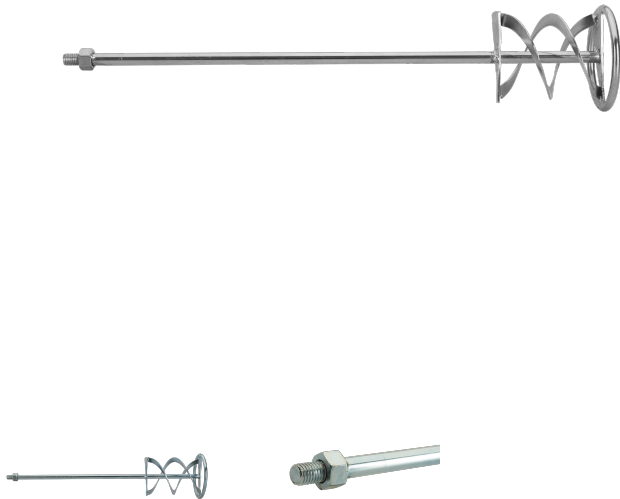

## MÖRTELMISCHER M14 VIMR120A

### Spezifikationen

Gewicht mit Karton	<b>1.102 kg</b>
Höhe	<b>600 mm</b>
Länge	<b>120 mm</b>
Produktgewicht	<b>1.092 kg</b>
Breite	<b>120 mm</b>
Maximale Kapazität	<b>20kg</b>
passend zu	<b>MR14</b>

### Varianten

Referenz	Breite
<b>VIMR120A</b>	120 mm
<b>VIMR140A</b>	140 mm