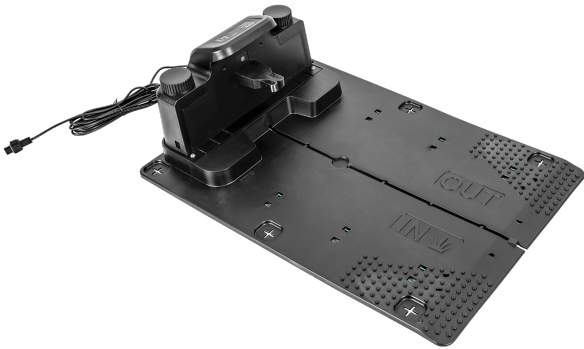

**EMOWER****LADESTATION FÜR MÄHROBOTER
VIRCR.BASE****Spezifikationen**

Kompatibel mit

VIRCR300, VIRCR500, VIRCR800