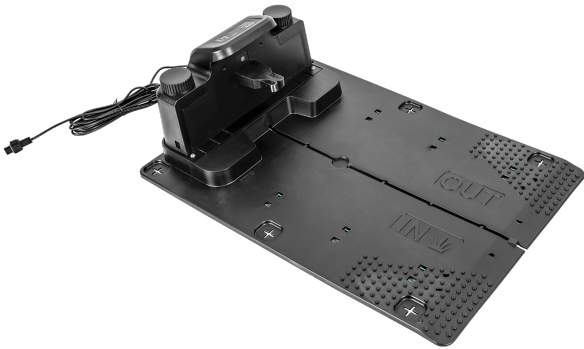

**EMOWER****STATION DE CHARGE POUR ROBOT
TONDEUSE
VIRCR.BASE****Spécifications**

Compatible avec

VIRCR300, VIRCR500, VIRCR800