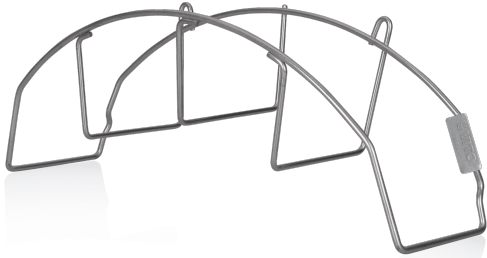

SOPORTE DE MANGUERA INOXIDABLE VISMIO

Especificaciones

Altura	230 mm
Ancho	200 mm
Longitud	540 mm
Peso con embalaje	0.878 kg
Peso del producto	0.878 kg
Talla	540 mm
Material	Acero inoxidable
Numero (Nº)	0

Variantes

Referência	Talla
VISMIO	540 mm
VSMI1	500 mm
VSMI2	380 mm