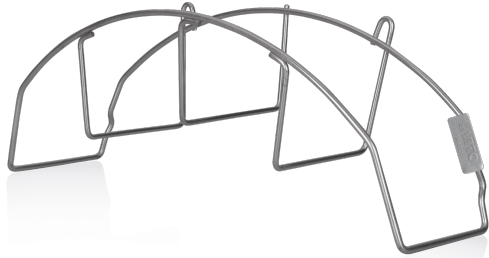

## SUPORE DE MANGUEIRA INOX VISMIO

### Especificações

Altura	230 mm
Comprimento	540 mm
Largura	200 mm
Peso com caixa	0.878 kg
Peso do produto	0.878 kg
Tamanho	540 mm
Material	Inox
Número (Nº)	0

### Variantes

Referência	Tamanho
VISMIO	540 mm
VSMI1	500 mm
VSMI2	380 mm