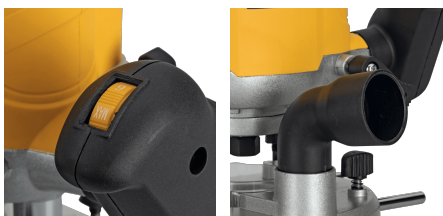

## DÉFONCEUSE 1200 W - 8MM VIT1200

Défonceuse d'une puissance nominale de 1200W, avec une vitesse de rotation à vide de 10000-28000tpm, 7 niveaux de réglage de la vitesse, un diamètre de mandrin porte-fraises 6/8mm, 5 niveaux de réglage de la butée de profondeur, pour effectuer toutes vos tâches en toute sécurité.

### Caractéristiques principales

> Avec 1200 W, une vitesse réglable et des mandrins porte-fraises de 6 et 8 mm, la défonceuse répond aux exigences du travail du bois en termes de robustesse et de fiabilité.

### Spécifications

Blocage de l'arbre	<b>Oui</b>
Butée de profondeur	<b>Oui</b>
Diamètre des fraises	<b>6/8 mm</b>
Niveau de puissance acoustique (LWA)	<b>104 dB(A)</b>
Niveaux de réglage de la butée de profondeur	<b>5</b>
Niveaux de réglage de vitesse	<b>7</b>
Verrouillage de l'interrupteur marche/arrêt	<b>Oui</b>
Vitesse de rotation à vide	<b>10000-28000 rpm</b>
Dimensions	<b>270 x 140 x 220 mm</b>
Poids avec emballage	<b>4,83 Kg</b>
Poids du produit	<b>3,7 Kg</b>
Dimensions de l'emballage	<b>295 x 145 x 255 mm</b>
Puissance absorbée	<b>1200 W</b>

### Contenu de l'emballage

Accessoires Inclus: - Butée parallèle
- Tuyau de sortie
- Emmanchement 6 et 8 mm
- Pince de serrage.