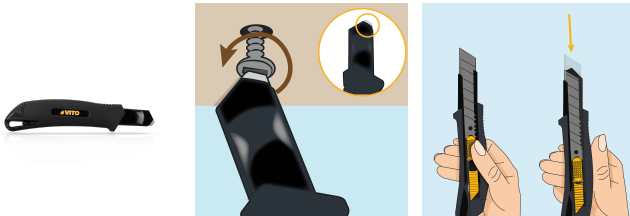

## CÚTER AUTORETRÁCTIL CON CUCHILLAS SK5

### VIX18AA

(1) Incluye un colgador y un rompe cuchillas (2). Mecanismo de bloqueo automático Al deslizar el botón del mecanismo de bloqueo automático, éste bloquea la cuchilla en la posición de apertura deseada. Mecanismo autoretráctil Cuando se desliza el botón del mecanismo autoretráctil, sólo la cuchilla queda expuesta durante el uso activo, debido a su resorte incorporado, la cuchilla vuelve a la posición segura (cerrada) tan pronto como se suelta el botón

#### Características principales

- > Mecanismo autoretráctil;
- > Mecanismo de bloqueo automático;
- > Mango de ABS de alto impacto;
- > Incluye un colgador;
- > Contiene 3 cuchillas de acero SK5 de 18mm;
- > Rompe cuchillas;
- > Permite atornillar/desatornillar, cortar cartón, entre otros

#### Especificaciones

Cuchilla	VILX18A
Material	Metálico recubierto de TPR